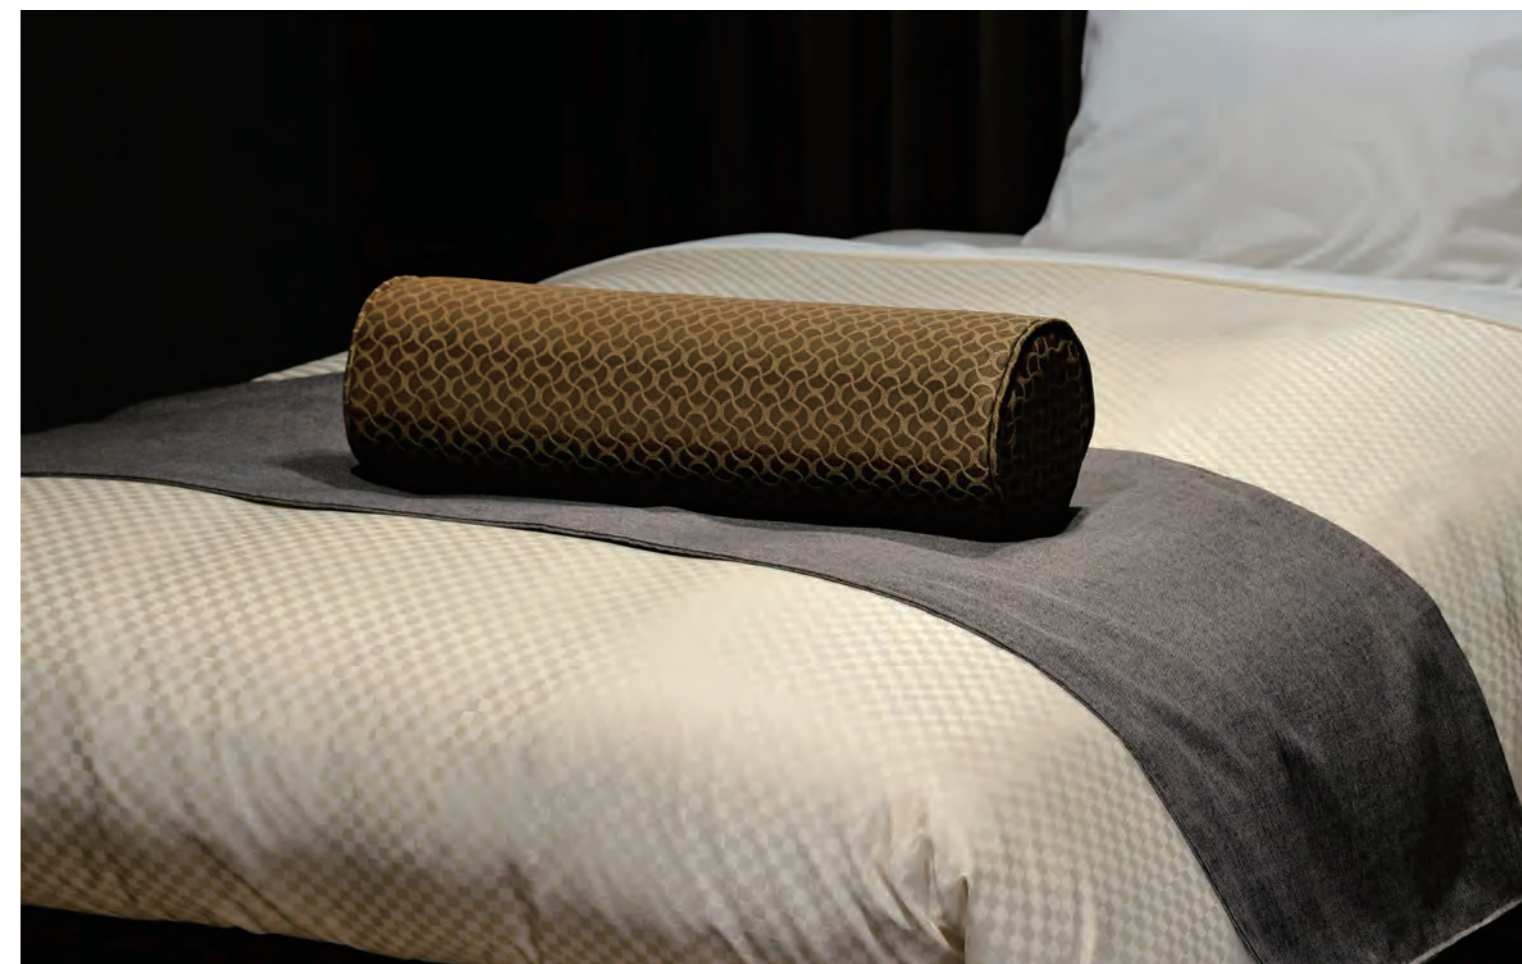

CUSHION

1. プレーンタイプ

サイドファスナー

2. パイピングタイプ

サイドファスナー

■共生地以外のパイピングも承ります。

3. ボルスタータイプ

センターファスナー

4. パイピング付ボルスタータイプ

センターファスナー

■共生地以外のパイピングも承ります。